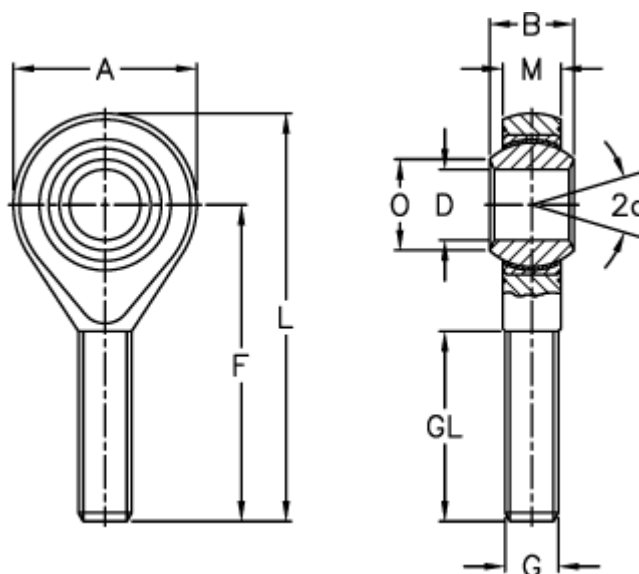

Varenummer: 54301120
Beskrivelse: LDK ledhoved POS 20EC

Mål

A	= 46	L	= 101
a (grader)	= 14	M	= 18.00
B	= 25	O	= 24.3
D	= 20	Statisk belastning C0 (kN)	= 59.0
Dynamisk belastning C (kN)	= 28.0	Vægt (g)	= 340
F	= 78		
g	= M20X1,5		
GL	= 47		